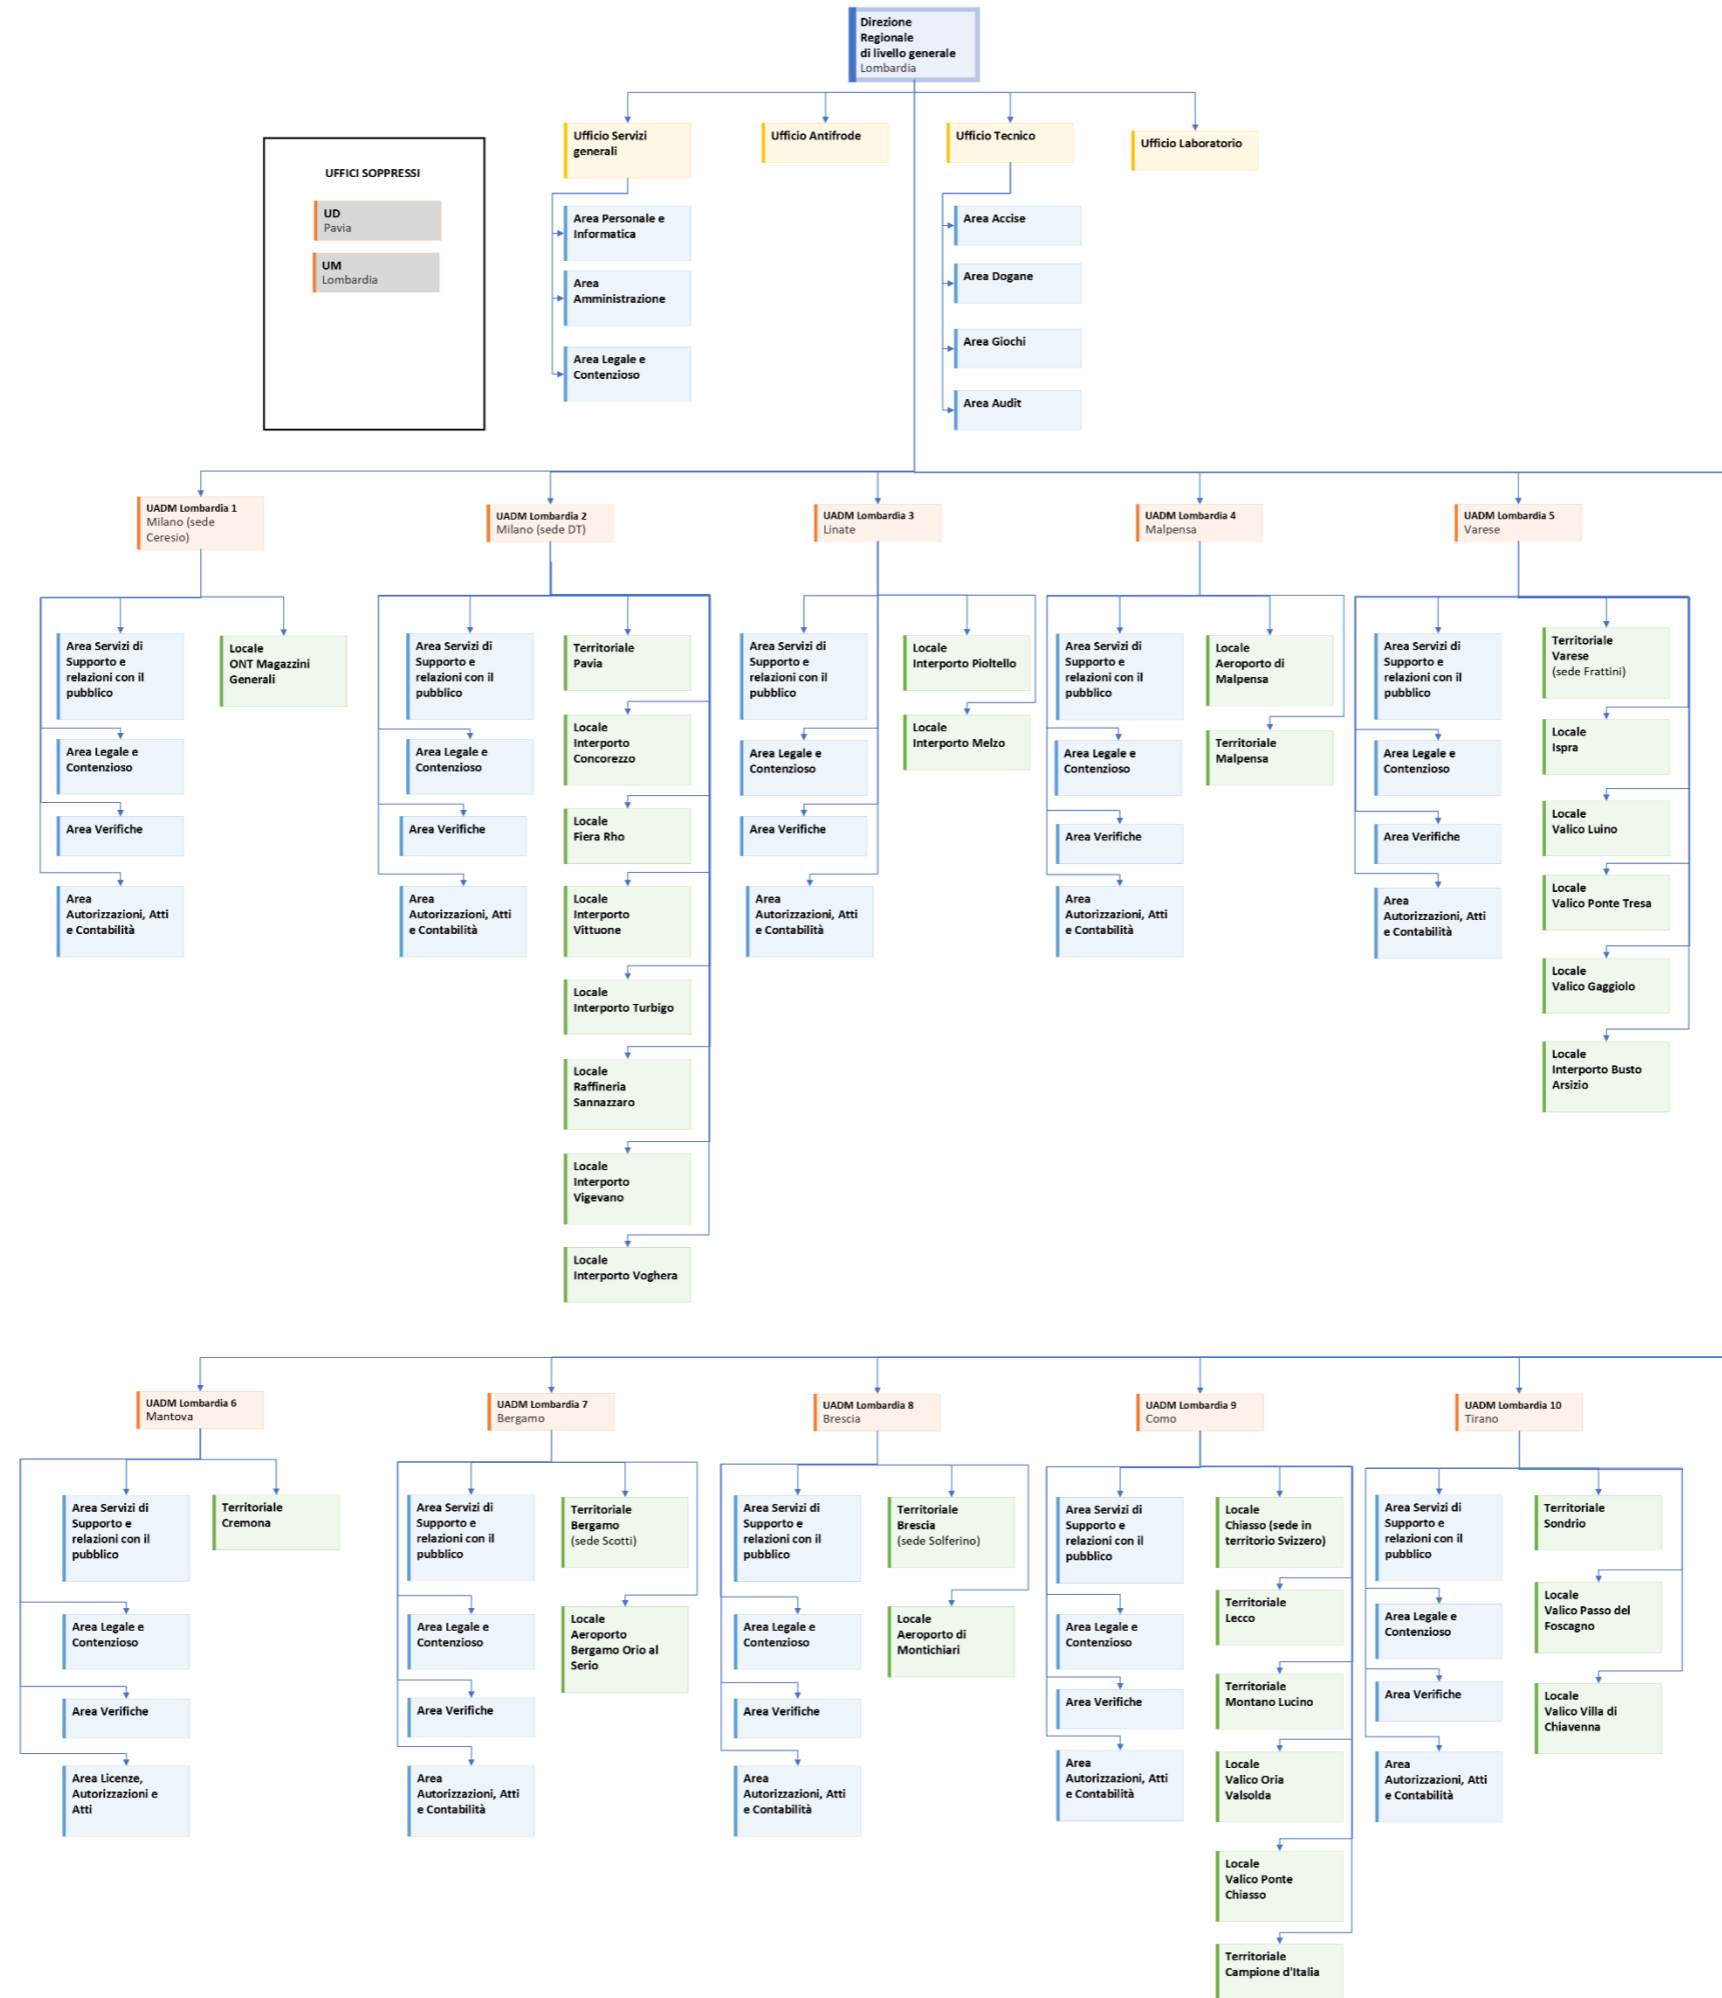

UFFICI SOPPRESSI

UM
Puglia, Molise e
Basilicata

Direzione Interregionale di livello generale
Puglia, Molise e Basilicata

UFFICI SOPPRESSI

- UD Frosinone
- UD Viterbo
- UD L'Aquila
- UM Lazio
- UM Abruzzo

Direzione Interregionale di livello generale
Lazio e Abruzzo

- UFFICI SOPPRESSI**
- UD
Reggio Emilia
 - UD
Ferrara
 - UD
Forlì-Cesena
 - UM
Emilia Romagna
 - UM
Marche

- UFFICI SOPPRESSI**
- UD Rivalta Scrivia
 - UD Vercelli
 - UD Biella
 - UD Imperia
 - UM Liguria
 - UM Piemonte e Valle D'Aosta

Direzione Interregionale di livello generale
Liguria, Piemonte e Valle d'Aosta

UADM Genova 1
Genova

UADM Genova 2
Genova

UADM Liguria 1
La Spezia

UADM Liguria 2
Savona

UADM Valle d'Aosta
Aosta

UADM Piemonte 1
Torino

UADM Piemonte 2
Alessandria

UADM Piemonte 3
Novara

UADM Piemonte 4
Cuneo

UADM Piemonte 5
Domodossola

UFFICI SOPPRESSI

- UD Ferneti
- UD Pordenone
- UM Veneto
- UM Friuli-Venezia Giulia

Direzione Interregionale di livello generale
Veneto e Friuli-Venezia Giulia