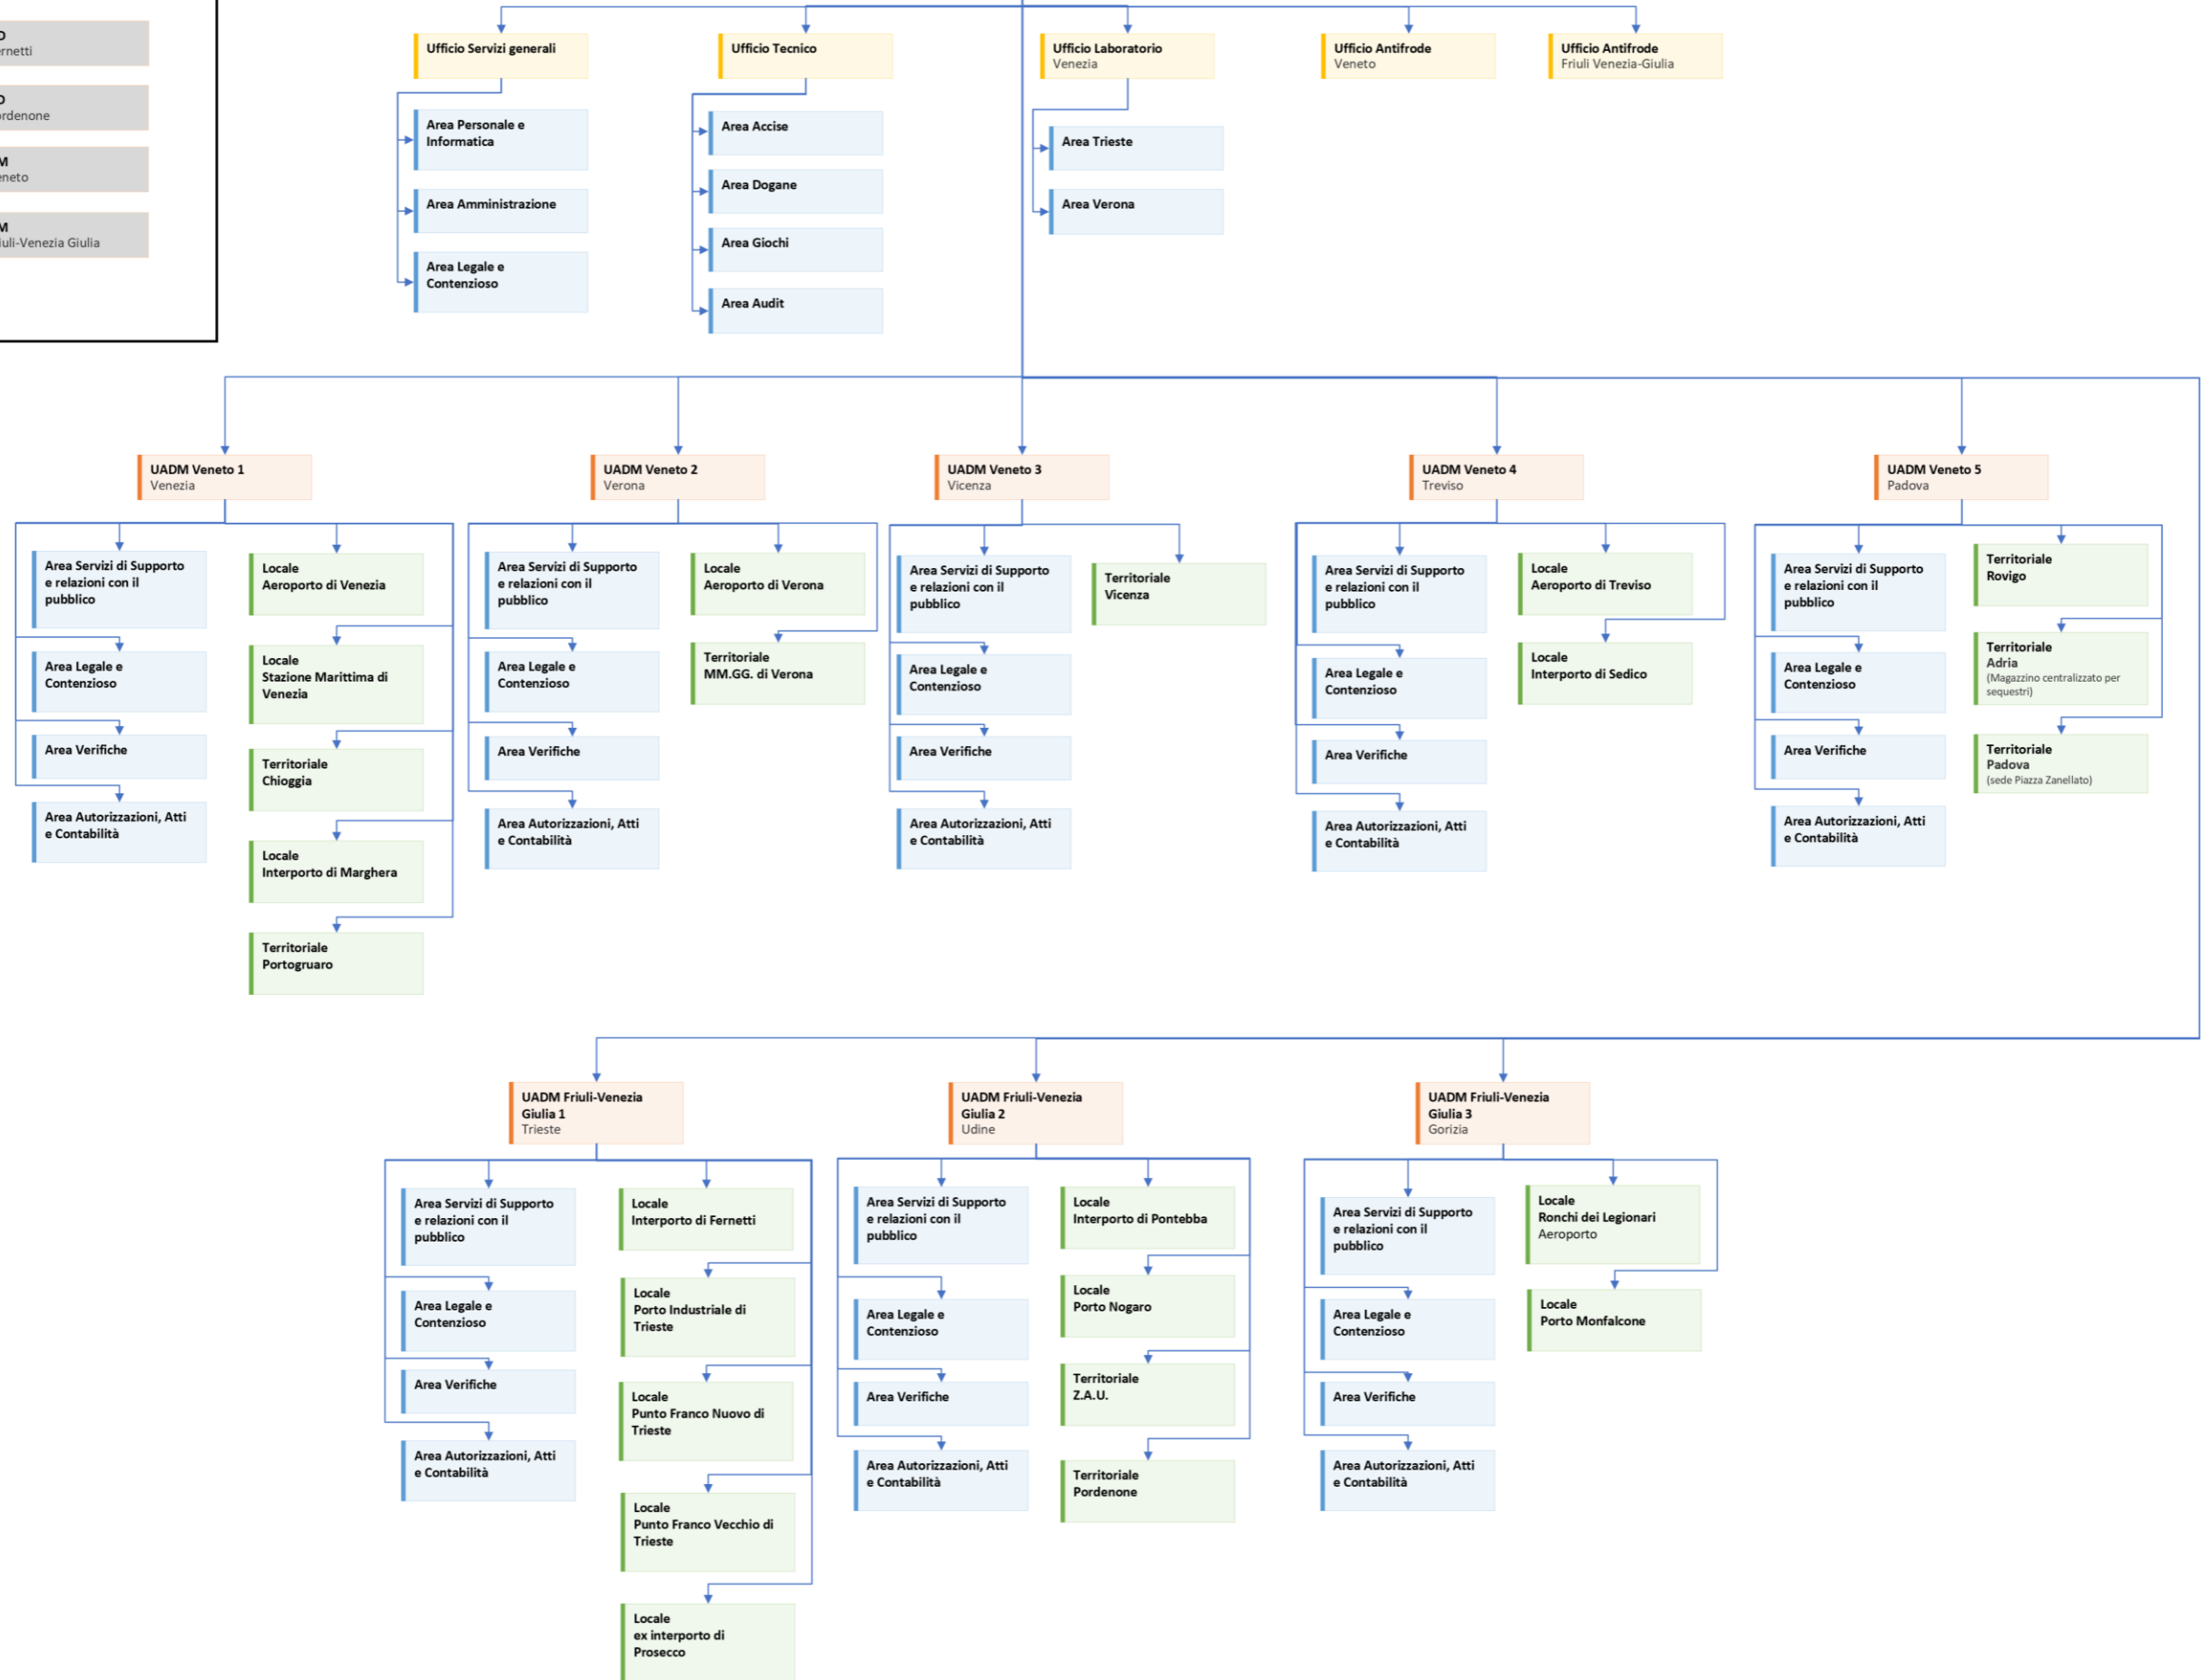

- UFFICI SOPPRESSI**
- UD
Reggio Emilia
 - UD
Ferrara
 - UD
Forlì-Cesena
 - UM
Emilia Romagna
 - UM
Marche

- UFFICI SOPPRESSI**
- UD Rivalta Scrivia
 - UD Vercelli
 - UD Biella
 - UD Imperia
 - UM Liguria
 - UM Piemonte e Valle D'Aosta

Direzione Interregionale di livello generale
Liguria, Piemonte e Valle d'Aosta

UADM Genova 1
Genova

UADM Genova 2
Genova

UADM Liguria 1
La Spezia

UADM Liguria 2
Savona

UADM Valle d'Aosta
Aosta

UADM Piemonte 1
Torino

UADM Piemonte 2
Alessandria

UADM Piemonte 3
Novara

UADM Piemonte 4
Cuneo

UADM Piemonte 5
Domodossola

UFFICI SOPPRESSI

- UD Ferneti
- UD Pordenone
- UM Veneto
- UM Friuli-Venezia Giulia

Direzione Interregionale di livello generale
Veneto e Friuli-Venezia Giulia