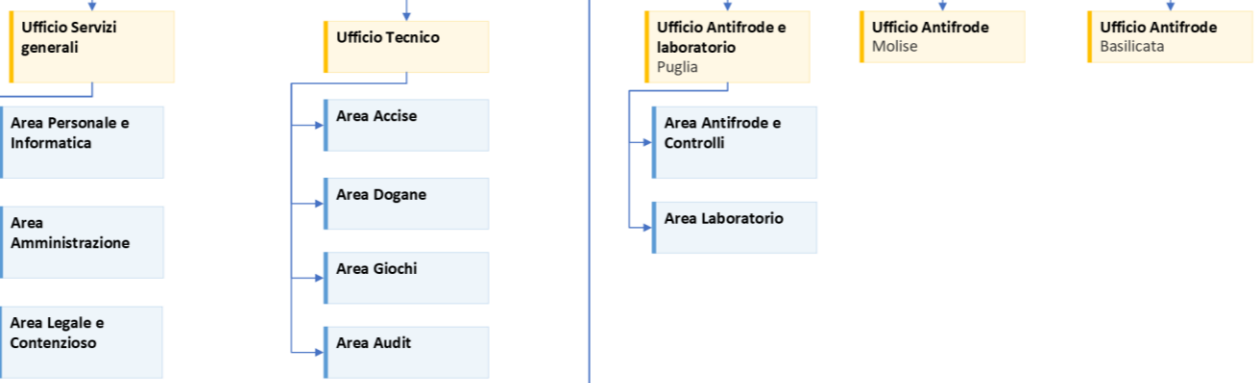

UFFICI SOPPRESSI

UM
Puglia, Molise e
Basilicata

Direzione Interregionale di livello generale
Puglia, Molise e Basilicata

UFFICI SOPPRESSI

- UD Frosinone
- UD Viterbo
- UD L'Aquila
- UM Lazio
- UM Abruzzo

Direzione Interregionale di livello generale
Lazio e Abruzzo

- UFFICI SOPPRESSI**
- UD
Reggio Emilia
 - UD
Ferrara
 - UD
Forlì-Cesena
 - UM
Emilia Romagna
 - UM
Marche

- UFFICI SOPPRESSI**
- UD Rivalta Scrivia
 - UD Vercelli
 - UD Biella
 - UD Imperia
 - UM Liguria
 - UM Piemonte e Valle D'Aosta

Direzione Interregionale di livello generale
Liguria, Piemonte e Valle d'Aosta

UADM Genova 1
Genova

UADM Genova 2
Genova

UADM Liguria 1
La Spezia

UADM Liguria 2
Savona

UADM Valle d'Aosta
Aosta

UADM Piemonte 1
Torino

UADM Piemonte 2
Alessandria

UADM Piemonte 3
Novara

UADM Piemonte 4
Cuneo

UADM Piemonte 5
Domodossola

UFFICI SOPPRESSI

- UD Ferneti
- UD Pordenone
- UM Veneto
- UM Friuli-Venezia Giulia

Direzione Interregionale di livello generale
Veneto e Friuli-Venezia Giulia