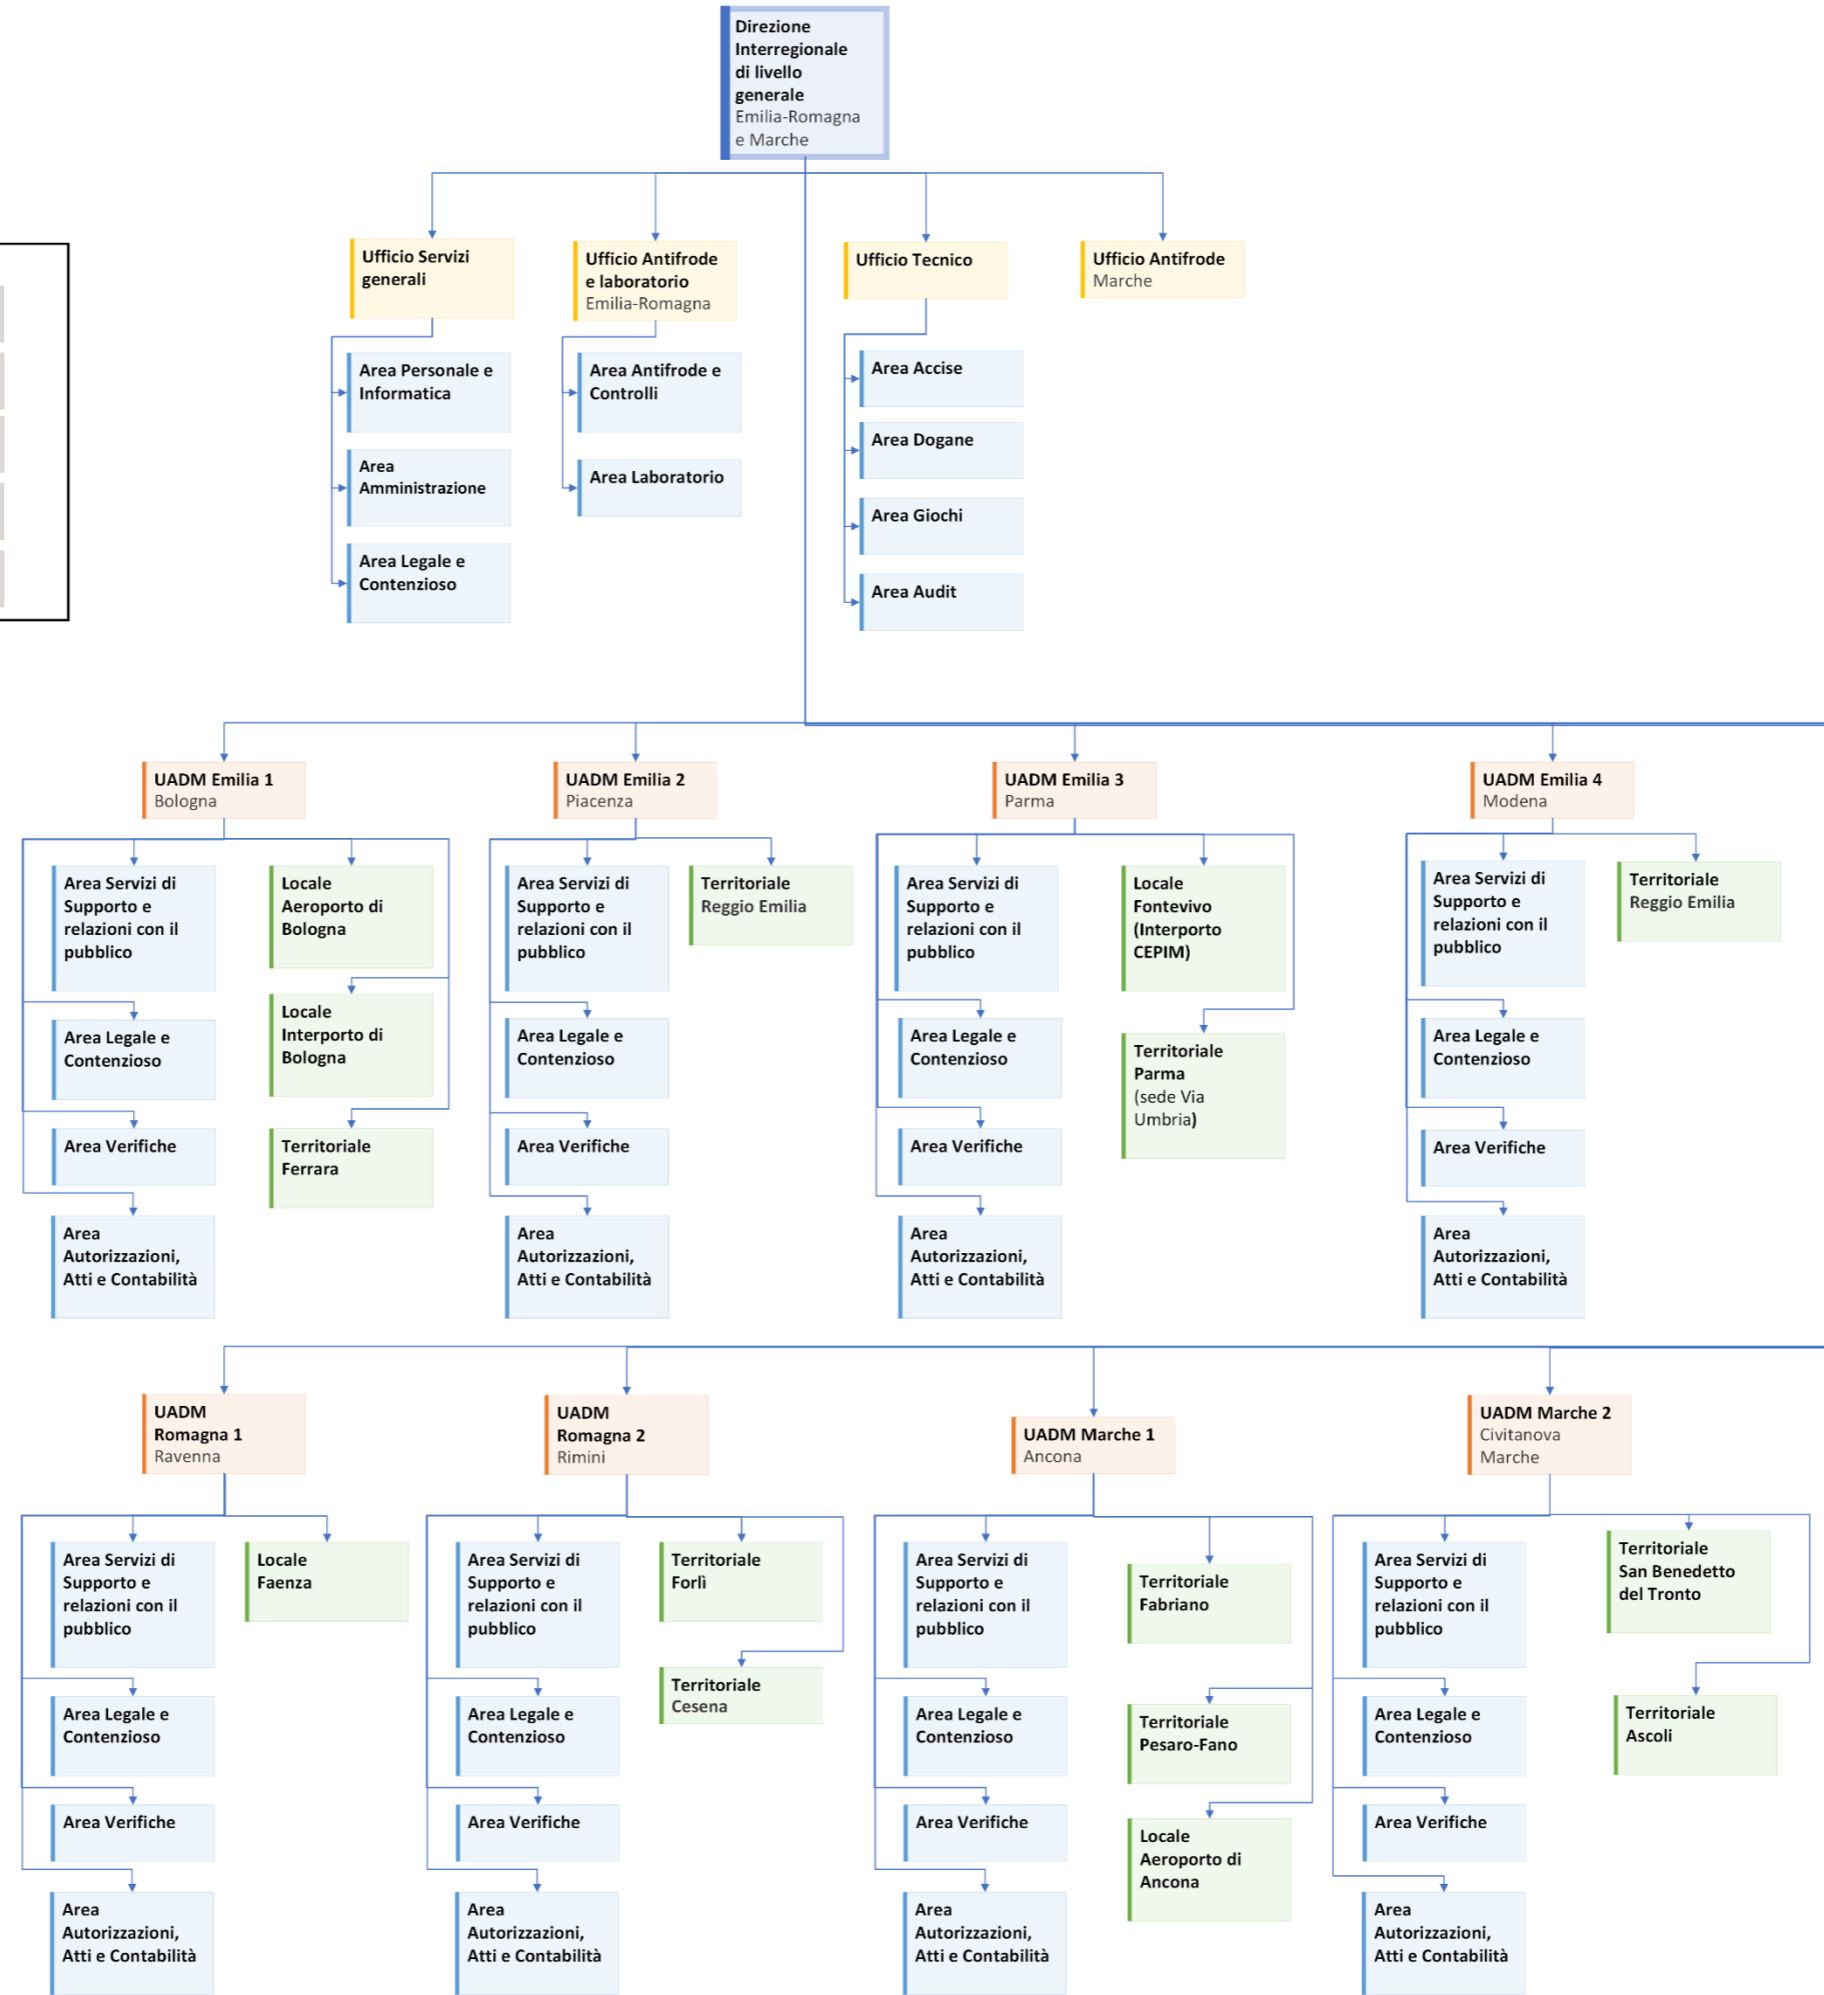

UFFICI SOPPRESSI

UM
Puglia, Molise e
Basilicata

Direzione Interregionale di livello generale
Puglia, Molise e Basilicata

UFFICI SOPPRESSI

- UD Frosinone
- UD Viterbo
- UD L'Aquila
- UM Lazio
- UM Abruzzo

Direzione Interregionale di livello generale
Lazio e Abruzzo

- UFFICI SOPPRESSI**
- UD
Reggio Emilia
 - UD
Ferrara
 - UD
Forlì-Cesena
 - UM
Emilia Romagna
 - UM
Marche

- UFFICI SOPPRESSI**
- UD Rivalta Scrivia
 - UD Vercelli
 - UD Biella
 - UD Imperia
 - UM Liguria
 - UM Piemonte e Valle D'Aosta

Direzione Interregionale di livello generale
Liguria, Piemonte e Valle d'Aosta

UADM Genova 1
Genova

UADM Genova 2
Genova

UADM Liguria 1
La Spezia

UADM Liguria 2
Savona

UADM Valle d'Aosta
Aosta

UADM Piemonte 1
Torino

UADM Piemonte 2
Alessandria

UADM Piemonte 3
Novara

UADM Piemonte 4
Cuneo

UADM Piemonte 5
Domodossola

UFFICI SOPPRESSI

- UD Ferneti
- UD Pordenone
- UM Veneto
- UM Friuli-Venezia Giulia

Direzione Interregionale di livello generale
Veneto e Friuli-Venezia Giulia