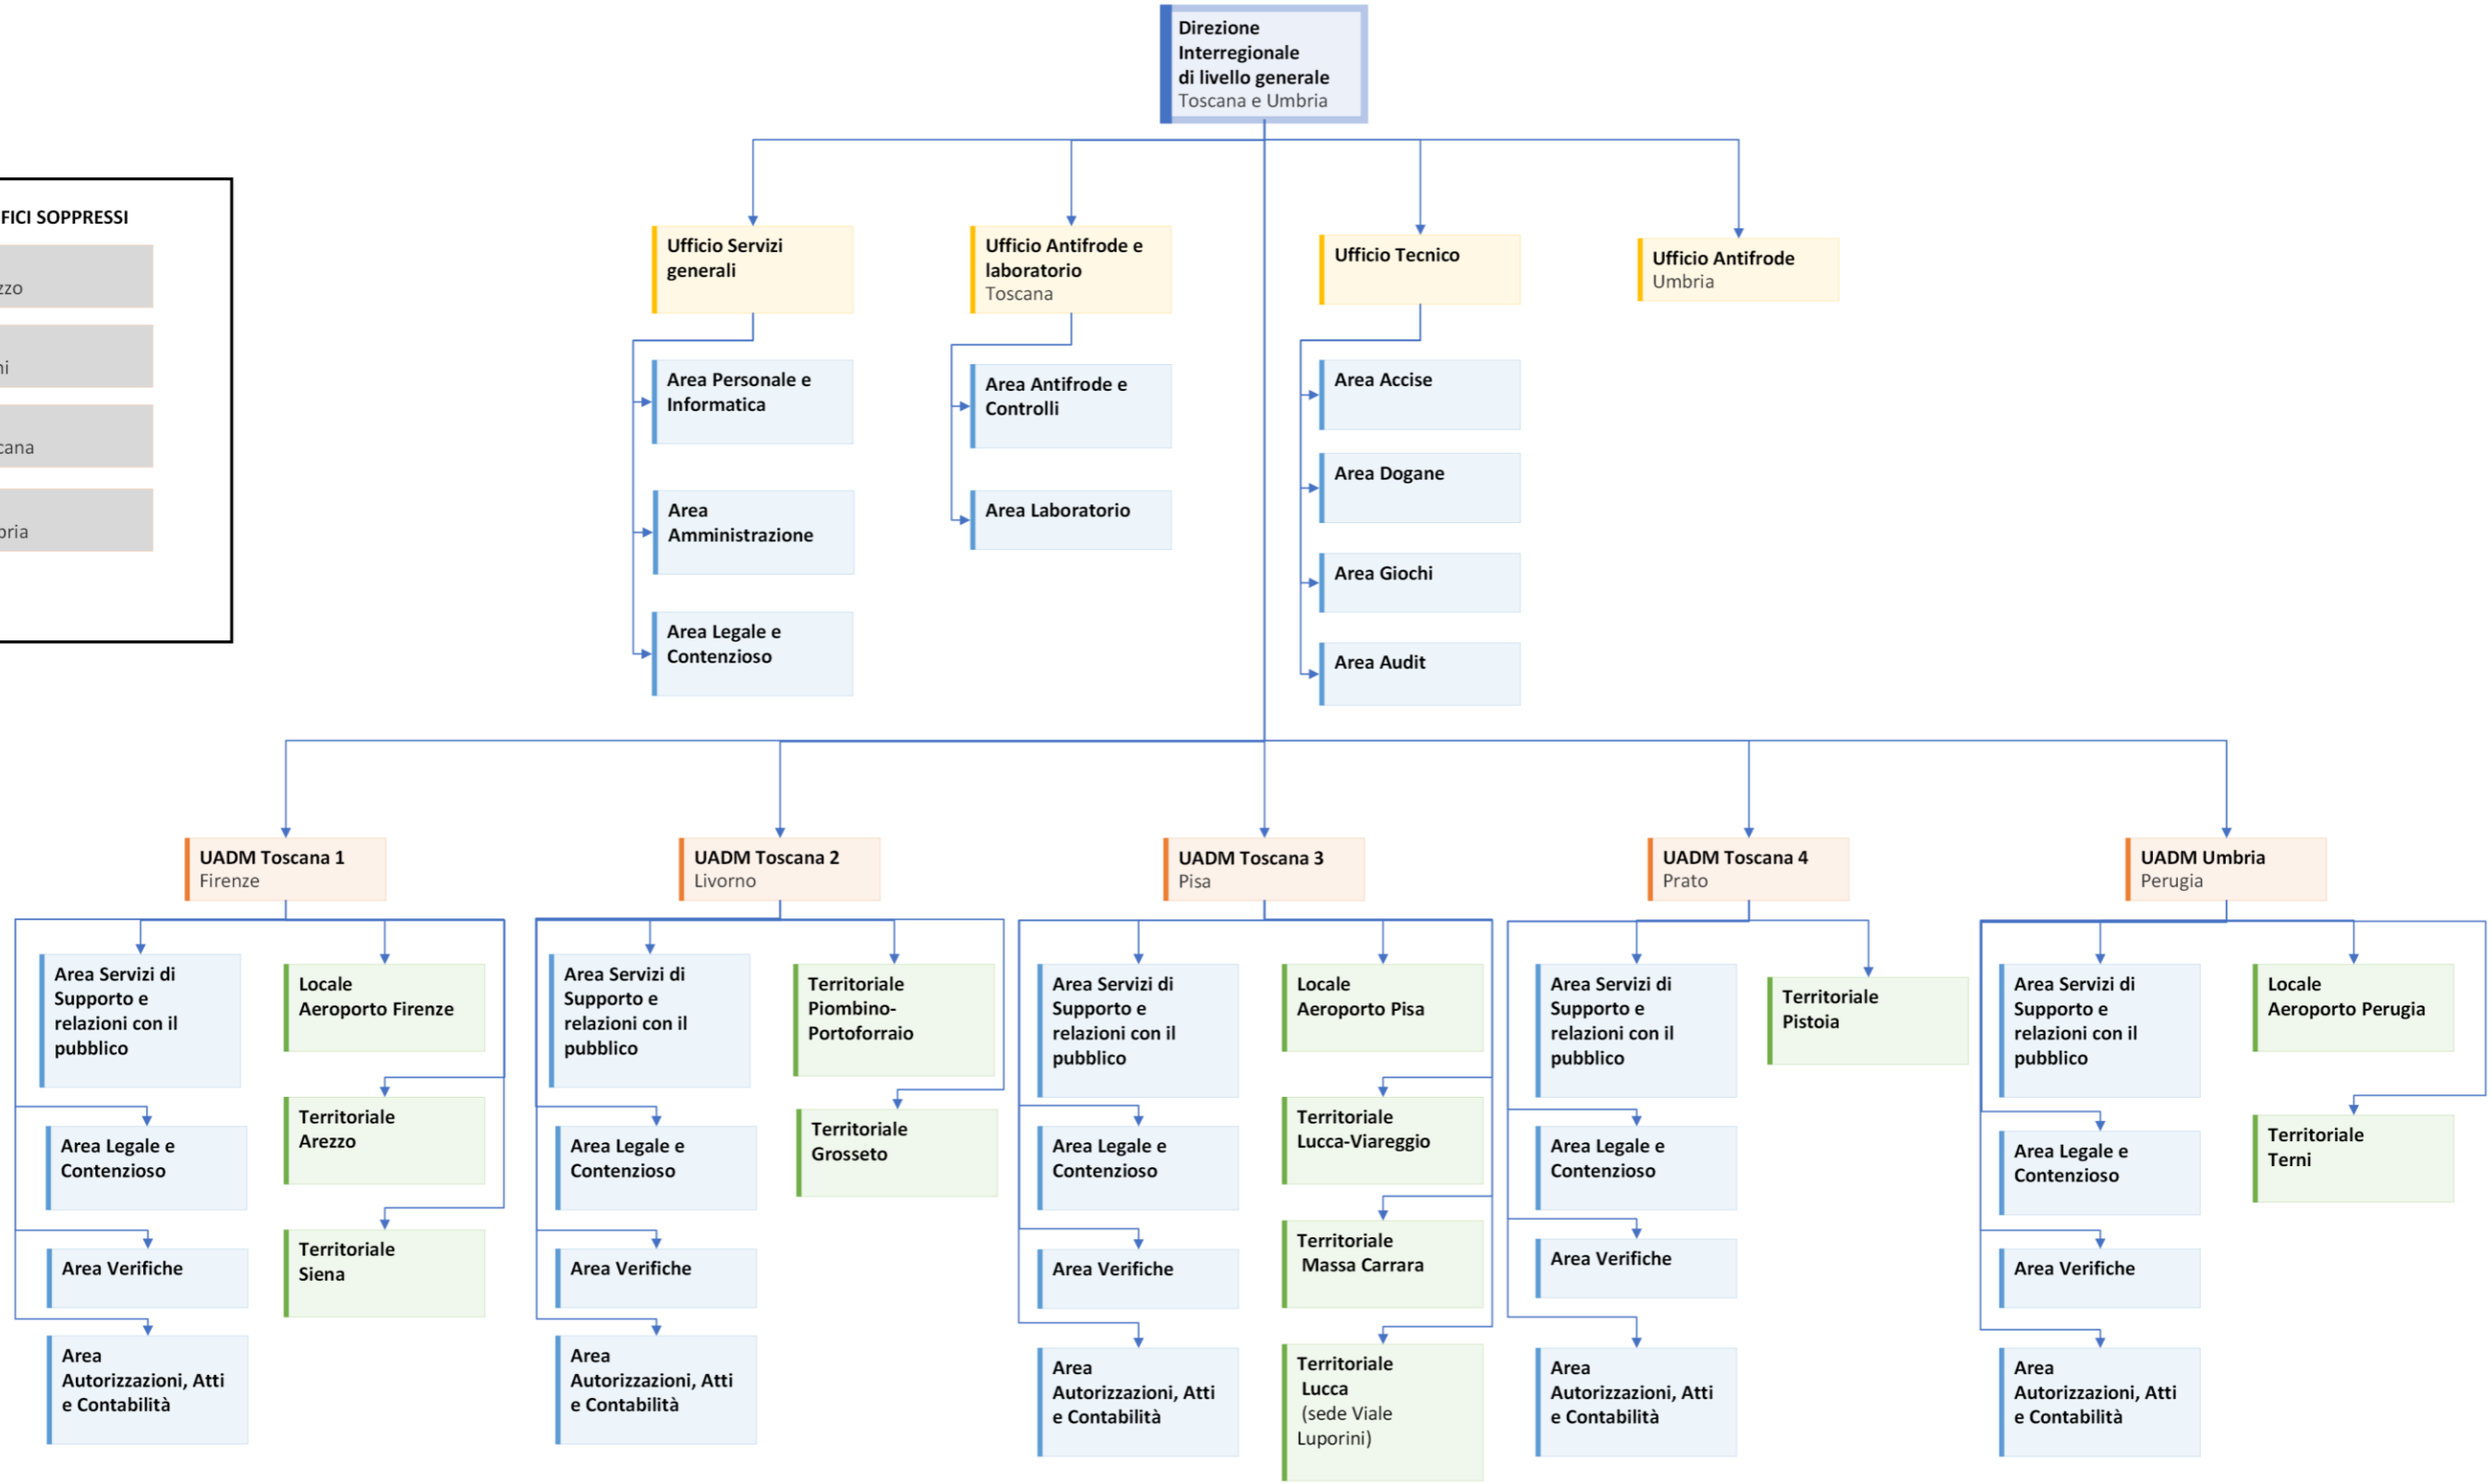

UFFICI SOPPRESSI

UM
Puglia, Molise e
Basilicata

Direzione Interregionale di livello generale
Puglia, Molise e Basilicata

UFFICI SOPPRESSI

- UD Frosinone
- UD Viterbo
- UD L'Aquila
- UM Lazio
- UM Abruzzo

Direzione Interregionale di livello generale
Lazio e Abruzzo

- UFFICI SOPPRESSI**
- UD
Reggio Emilia
 - UD
Ferrara
 - UD
Forlì-Cesena
 - UM
Emilia Romagna
 - UM
Marche

- UFFICI SOPPRESSI**
- UD Rivalta Scrivia
 - UD Vercelli
 - UD Biella
 - UD Imperia
 - UM Liguria
 - UM Piemonte e Valle D'Aosta

Direzione Interregionale di livello generale
Liguria, Piemonte e Valle d'Aosta

UADM Genova 1
Genova

UADM Genova 2
Genova

UADM Liguria 1
La Spezia

UADM Liguria 2
Savona

UADM Valle d'Aosta
Aosta

UADM Piemonte 1
Torino

UADM Piemonte 2
Alessandria

UADM Piemonte 3
Novara

UADM Piemonte 4
Cuneo

UADM Piemonte 5
Domodossola

UFFICI SOPPRESSI

- UD Ferneti
- UD Pordenone
- UM Veneto
- UM Friuli-Venezia Giulia

Direzione Interregionale di livello generale
Veneto e Friuli-Venezia Giulia